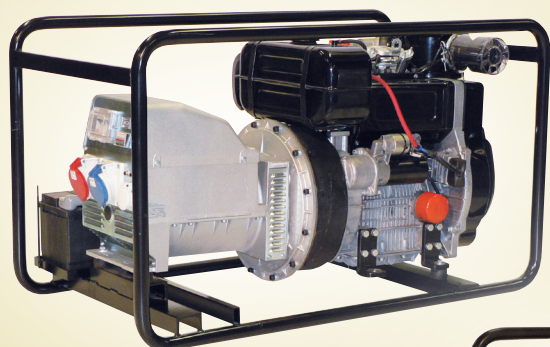

LOMBARDINI

dízelmotoros áramfejlesztők

A LOMBARDINI dízelmotoros áramfejlesztők kiválóan alkalmasak építési munkahelyek áramellátására, hálózati feszültség pótlására. A dízelmotor igen hosszú élettartamot és gazdaságos üzemeltetést biztosít. Kedvező az üzemanyagfogyasztása, csekély a karbantartási igénye. A benzinmotornál magasabb árat a nagyobb nyomtatók ellensúlyozza, ami nagy villanymotorok indításánál lehet kedvező. Mind-egyik motor önindító, a védelem IP23. A TR-12L tí-