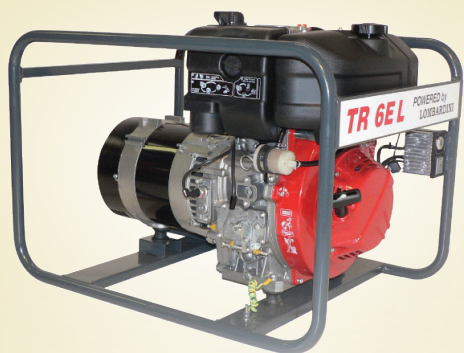

LOMBARDINI

dízelmotoros áramfejlesztők

A LOMBARDINI dízelmotoros áramfejlesztők kiválóan alkalmasak építési munkahelyek áramellátására, hálózati feszültség pótlására. A dízelmotor igen hosszú élettartamot és gazdaságos üzemeltetést biztosít. Kedvező az üzemanyagfogyasztása, csekély a karbantartási igénye. A benzinmotornál magasabb árat a nagyobb nyomtatók ellensúlyozza, ami nagy villanymotorok indításánál lehet kedvező. Mind-egyik motor önindító, a védelem IP23. A TR-12L tí-