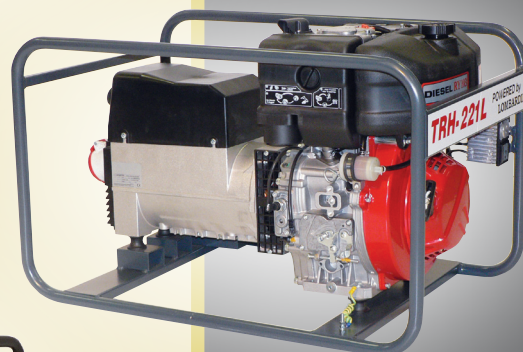

LOMBARDINI

dízelmotoros áramfejlesztők

A LOMBARDINI dízelmotoros áramfejlesztők kiválóan alkalmasak építési munkahelyek áramellátására, hálózati feszültség pótlására. A dízelmotor igen hosszú élettartamot és gazdaságos üzemeltetést biztosít. Kedvező az üzemanyagfogyasztása, csekély a karbantartási igénye. A benzinmotornál magasabb árat a nagyobb nyomtatók ellensúlyozza, ami nagy villanymotorok indításánál lehet kedvező. Mind-egyik motor önindító, a védelem IP23. A TR-12L tí-